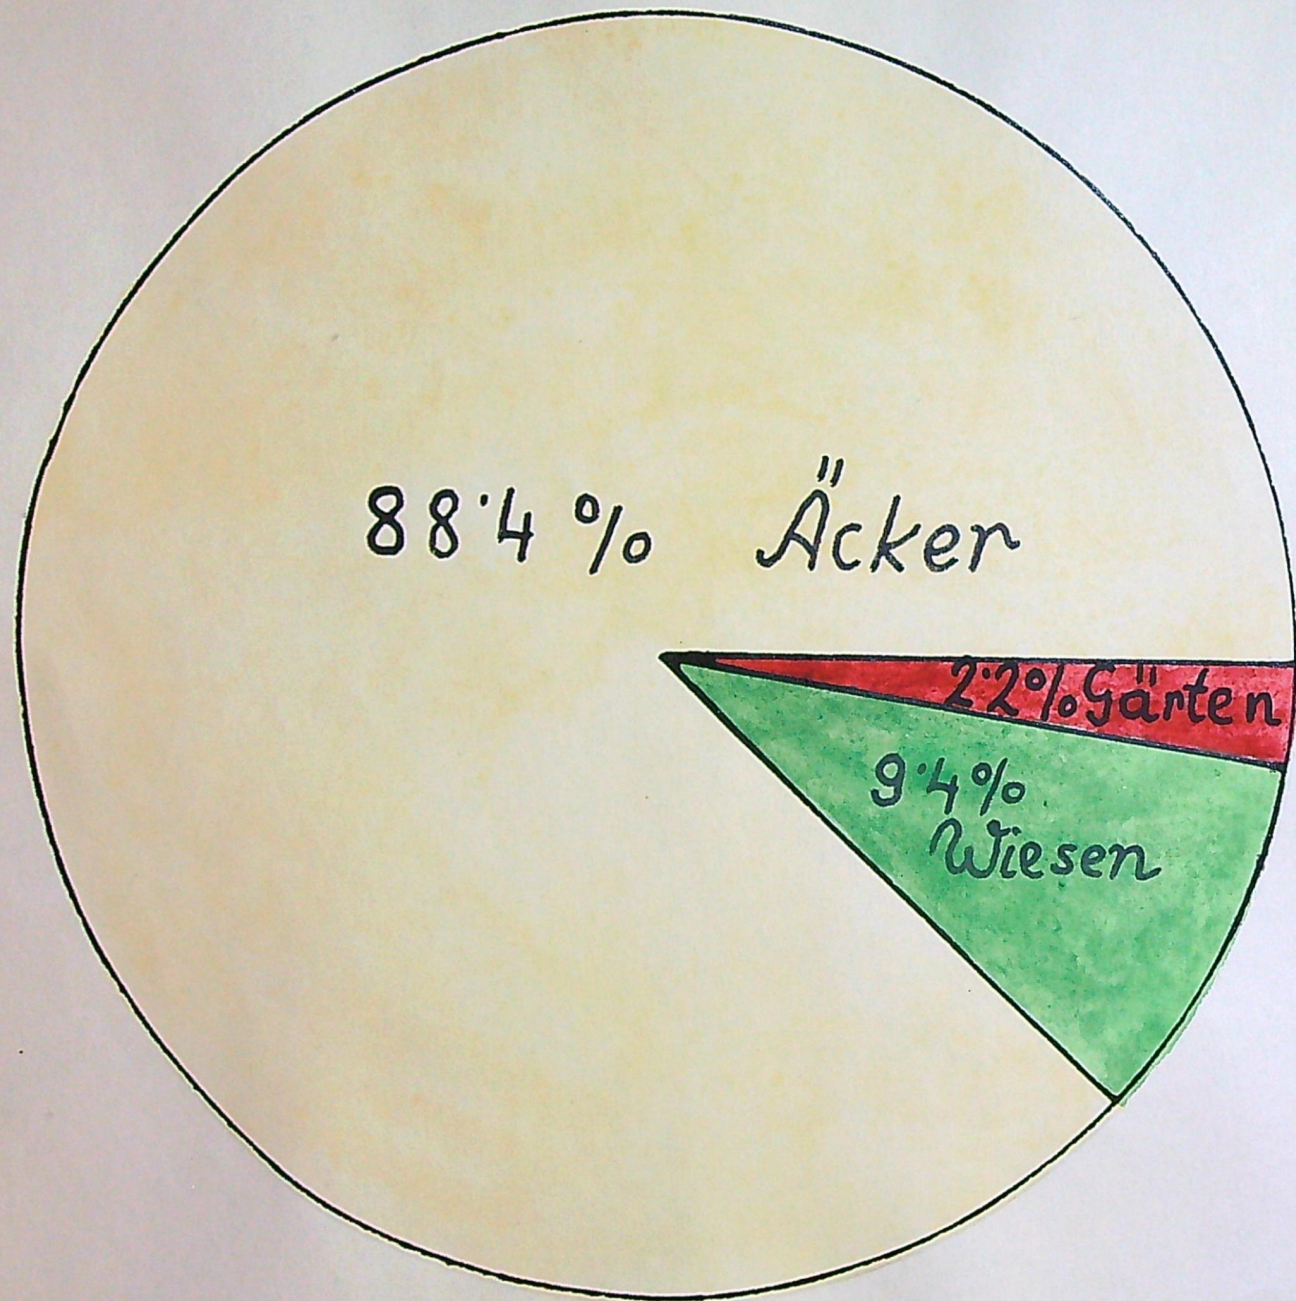

Landwirtschaftlich genutzte Fläche in Orth a/D.

Gesamtfläche 1.957 ha

Äcker

1.729.9 ha

Wiesen

184.2 ha

Gärten

42.9 ha